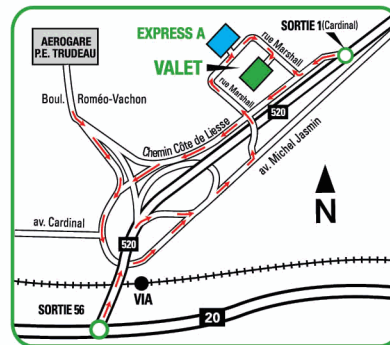

Express A

SEMAINE

79⁹⁹$
14,99$/JOUR

Valide: 1er septembre 2019 - 15 décembre 2019

SEMAINE

90⁹⁹$
$17,99/JOUR

Valide: 16 décembre 2019 - 31 mai 2020

VALET 12155, chemin Côte-de-Liesse, Dorval 514-631-3359

DE L'OUEST : Aut. 20 Est, SORTIE 56 (même chemin que pour l'Est)

DU SUD : Aut. 15 Nord jusqu'à Aut. 20 Ouest (même chemin que pour l'Est)

DU NORD : Aut. 15 Sud jusqu'à Aut. 40 Ouest, jusqu'à Aut. 520 Ouest (même chemin que pour l'Est à partir de Côte-de-Liesse)

EXPRESS A 700, rue Marshall, Dorval 514-631-3359

DE L'OUEST : Aut. 20 Est, SORTIE 56 (même chemin que pour l'Est)

DU SUD : Aut. 15 Nord jusqu'à Aut. 20 Ouest (même chemin que pour l'Est)

DU NORD : Aut. 15 Sud jusqu'à Aut. 40 Ouest, jusqu'à Aut. 520 Ouest (même chemin que pour l'Est à partir de Côte-de-Liesse)

CONDITIONS DE STATIONNEMENT : Les tarifs montrés incluent les rabais. Les économies sont basées sur les tarifs réguliers. Les frais débutent à l'arrivée et sont basés sur une période minimale de 24 heures. Une semaine équivaut à 7 périodes consécutives de 24 heures. Limite d'un coupon par transaction de stationnement. Non valide avec tout autres rabais ou promotion. Tarifs de stationnement sujets à des suppléments. Tous les tarifs et les suppléments sont sujets aux taxes applicables. Les tarifs sont sujets à changer sans préavis. **Expire le 31 mai 2020.** Park'N Fly est une marque déposée de 1884901 Alberta Ltd.

Voyages Gaby

Referral ID: 856

Imprimer ce coupon
Présentez ou Entrez le code
à la sortie pour bénéficier
du rabais.

1042315